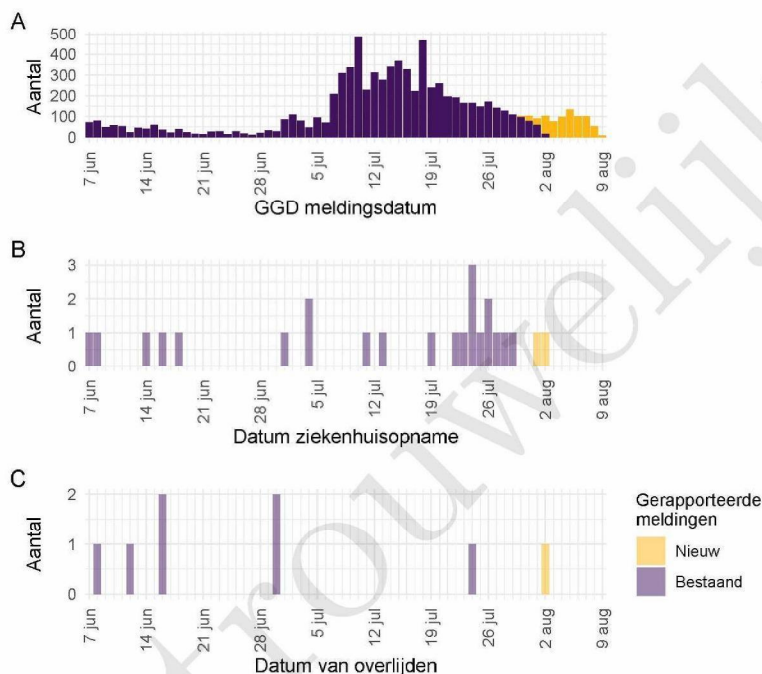

2 COVID-19 meldingen aan de GGD Twente vanaf 7 juni 2021

Figuur 1: Aantal aan de GGD gemelde SARS-CoV-2 personen positief voor SARS-CoV-2 vanaf 7 juni 2021¹. (A) Aantal aan de GGD gemelde personen positief voor SARS-CoV-2, naar meldingsdatum. (B) Aantal aan de GGD gemelde in het ziekenhuis opgenomen COVID-19 patiënten, naar datum van ziekenhuisopname. (C) Aantal aan de GGD gemelde overleden personen positief voor SARS-CoV-2, naar datum van overlijden.

¹ Meldingen aan het RIVM van 7 juni 2021 t/m 2 augustus 2021 10:00 uur zijn in deze grafieken weergegeven in paars. Meldingen van 2 augustus 2021 10:01 uur t/m 9 augustus 2021 10:00 uur zijn weergegeven in geel. Sinds 1 juni 2020 kan iedereen zich met klachten laten testen. Vanaf 1 december 2020 kunnen ook mensen zonder klachten zich laten testen als zij risico hebben gelopen op een besmetting. Toch is het aannemelijk dat niet alle met SARS-CoV-2 besmette personen daadwerkelijk getest worden. De werkelijke aantallen zijn daarom waarschijnlijk hoger dan de aantallen die hier weergegeven worden. Van 1 patiënt(en) is de datum van opname en/of de datum van overlijden niet bekend. Deze kunnen daarom niet worden weergegeven in deze figuren. Er geldt geen meldingsplicht voor ziekenhuisopname door of overlijden aan COVID-19. De hier gepresenteerde cijfers betreffen daarom een onderrapportage en zijn in figuur B en C weergegeven in lichtere kleuren. Een leeg figuur betekent dat er in de betreffende periode geen meldingen waren.