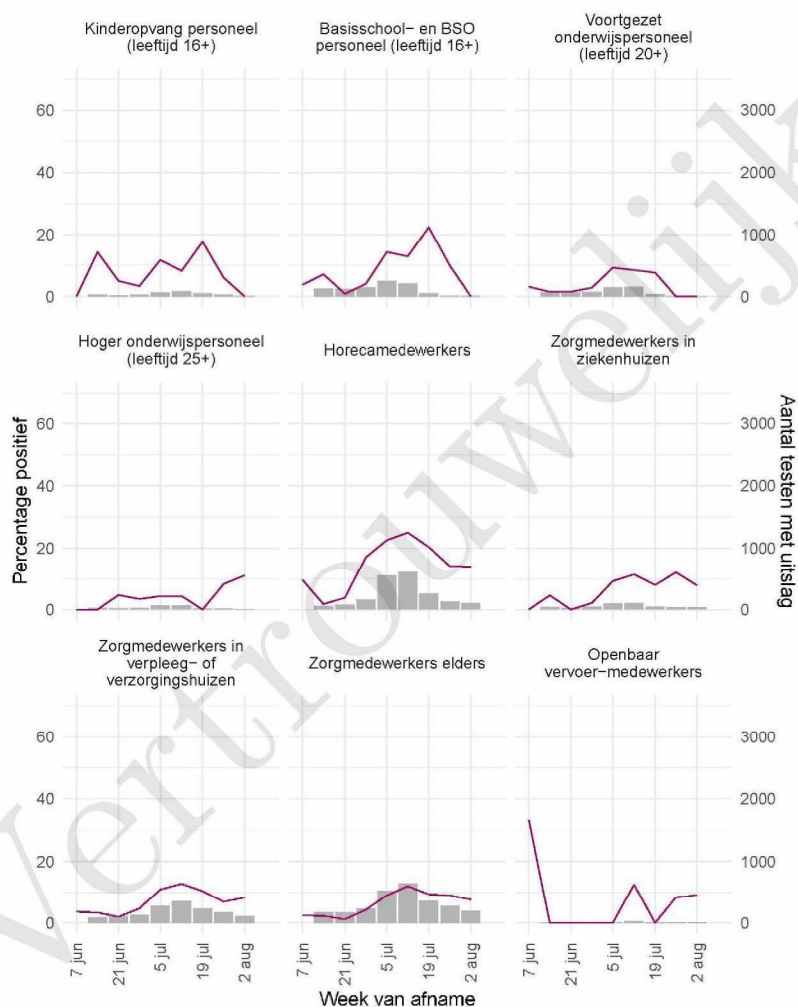

10 SARS-COV-2 TESTEN AFGENOMEN DOOR DE GGD TWENTE VANAF 7 JUNI 2021

Figuur 5: Aantal testen¹ en percentage positieve testen per kalenderweek en per doelgroep vanaf 7 juni 2021².

¹ De doorlopende paarse lijn geeft het percentage positief weer (y-as linkerzijde). De grijze balkjes geven het absolute aantal afgenomen tests weer (y-as rechterzijde). Een leeg figuur betekent dat er in de betreffende periode geen meldingen waren.² Vanaf 20 april 2021 geven deze figuren gegevens weer inclusief testen gedaan ihkv BCO. Een leeg figuur betekent dat er in de betreffende periode geen meldingen waren.