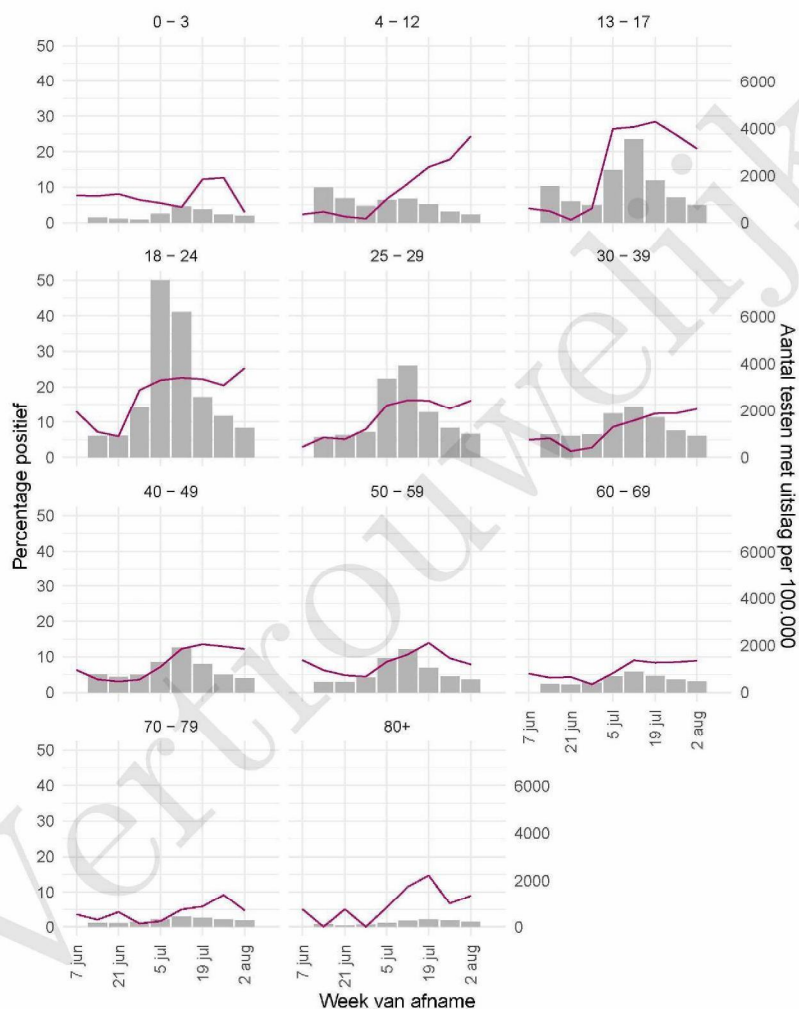

10 SARS-COV-2 TESTEN AFGENOMEN DOOR DE GGD TWENTE VANAF 7 JUNI 2021

Figuur 7: Aantal testen¹ en percentage positieve testen per kalenderweek en per leeftijdsgroep vanaf 7 juni 2021².

¹ De doorlopende paarse lijn geeft het percentage positief weer (y-as linkerzijde). De grijze balkjes geven het aantal afgenomen tests per 100.000 inwoners weer (y-as rechterzijde).

² Met het openen van de scholen op 8 februari 2021 is het testbeleid voor kleine kinderen (0-4) en kinderen die op de basisschool zitten veranderd.

Een leeg figuur betekent dat er in de betreffende periode geen meldingen waren. ³ Vanaf 20 april 2021 geven deze figuren gegevens weer inclusief testen gedaan in het BCO. Een leeg figuur betekent dat er in de betreffende periode geen meldingen waren.