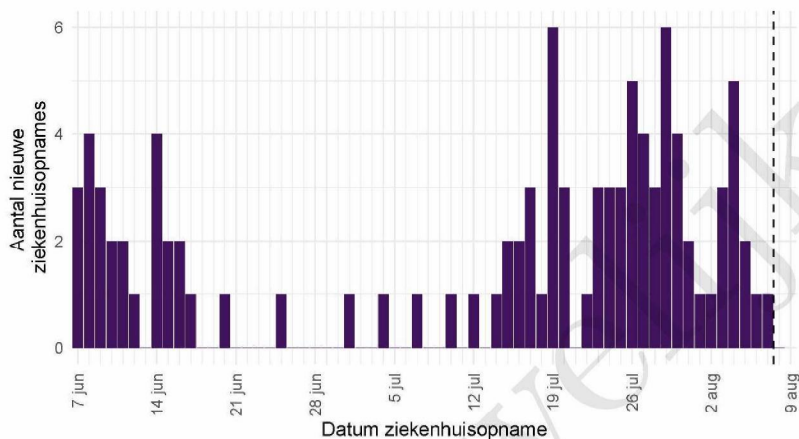

7 COVID-19 ZIEKENHUISOPNAMES EN OPNAMES OP DE INTENSIVE CARE GERAPPORTEERD
DOOR DE STICHTING NICE

Figuur 3: Aantal nieuwe COVID-19 patiënten per dag in Nederlandse ziekenhuizen woonachtig in regio GGD Twente. Gegevens rechts van de stippellijn worden momenteel nog aangevuld door de ziekenhuizen.

Bron: Nationale Intensive Care Evaluatie – NICE. Gegevens bijgewerkt op 9 augustus 2021 12:06 uur. Voor uitgebreidere en nog actuelere informatie zie [Stichting NICE](#).