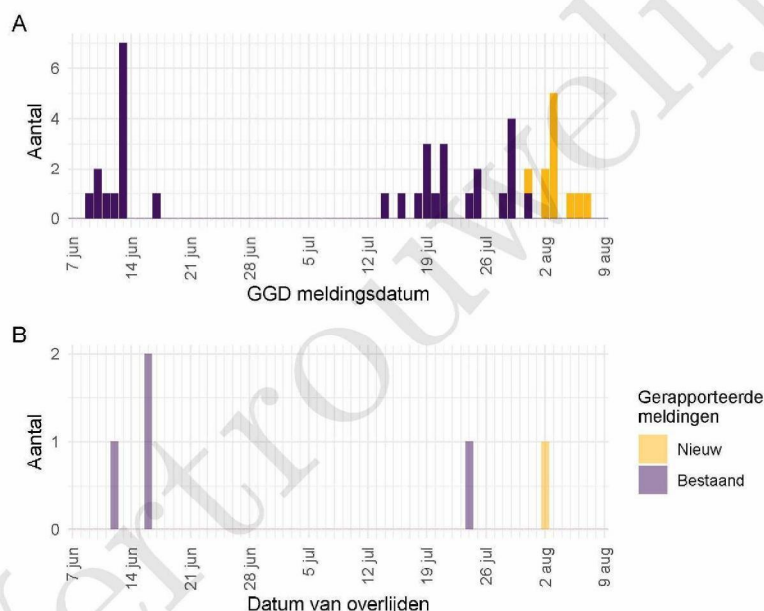

9 Surveillance van SARS-CoV-2 in verpleeghuizen, woonzorgcentra en gehandicaptenzorginstellingen vanaf 7 juni 2021

Vanaf 1 juli 2020 vraagt de GGD voor alle personen positief voor SARS-CoV-2 systematisch na of een persoon in een verpleeghuis of woonzorgcentrum woont. Vanaf 8 september 2020 wordt deze informatie gebruikt om het aantal personen met een positieve testuitslag voor SARS-CoV-2 woonachtig in een verpleeghuis of woonzorgcentrum, en het aantal bewoners met COVID-19 die overleden zijn, te monitoren.

Figuur 4: Aantal verpleeghuis- en woonzorgcentrumbewoners met SARS-CoV-2 gemeld aan de GGD vanaf 7 juni 2021¹. (A) Aantal gemelde verpleeghuis- en woonzorgcentrumbewoners met een positieve testuitslag voor SARS-CoV-2, naar GGD meldingsdatum. (B) Aantal overleden verpleeghuis- en woonzorgcentrumbewoners met een positieve testuitslag voor SARS-CoV-2, naar datum van overlijden.

¹ Meldingen aan het RIVM t/m 2 augustus 2021 10:00 uur zijn in deze grafieken weergegeven in paars. Meldingen van 2 augustus 2021 10:01 uur t/m 9 augustus 2021 10:00 uur zijn weergegeven in geel. Er geldt geen meldingsplicht voor overlijden aan COVID-19. De hier gepresenteerde sterftecijfers betreffen daarom een onderrapportage, en zijn weergegeven in lichtere kleuren. Een leeg figuur betekent dat er in de betreffende periode geen meldingen waren.