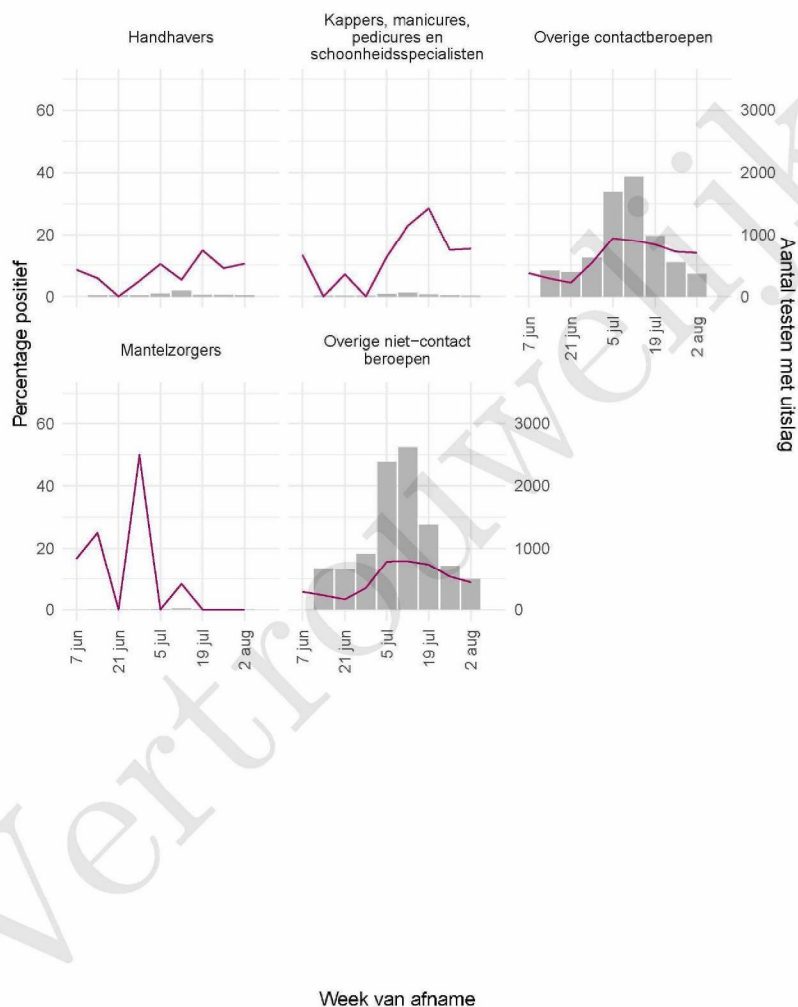

10 SARS-COV-2 TESTEN AFGENOMEN DOOR DE GGD TWENTE VANAF 7 JUNI 2021

Figuur 6: Aantal testen¹ en percentage positieve testen per kalenderweek en per doelgroep vanaf 7 juni 2021².

¹ De doorlopende paarse lijn geeft het percentage positief weer (y-as linkzijdig). De grijze balkjes geven het absolute aantal afgenomen tests weer (y-as rechterzijdig). Een leeg figuur betekent dat er in de betreffende periode geen meldingen waren.² Vanaf 20 april 2021 geven deze figuren gegevens weer inclusief testen gedaan ihkv BCO. Een leeg figuur betekent dat er in de betreffende periode geen meldingen waren.