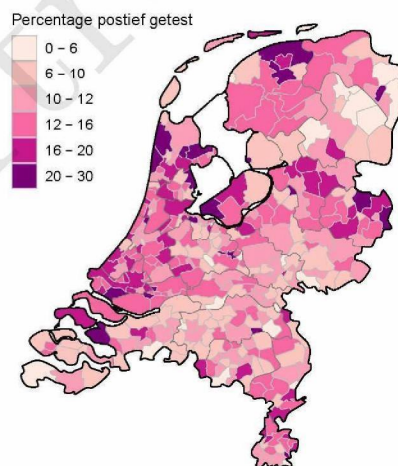

Tabel 22: Aantal testen afgenomen op de GGD testlocaties per week van de afspraak.

Figuur 9: Percentage positieve testen per gemeente op basis van woonplaats van de persoon met een testuitslag voor SARS-CoV-2 in de afgelopen kalenderweek (van 2 augustus 2021 tot en met 8 augustus 2021). De grijze lijnen geven de grenzen van de GGD-regio's weer.