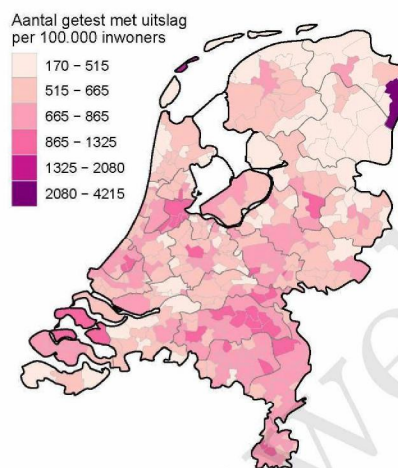

Figuur 8: Aantal geteste personen voor SARS-CoV-2 waarvan de testuitslag bekend is per 100.000 inwoners per gemeente op basis van woonplaats van de geteste personen in de afgelopen kalenderweek (van 2 augustus 2021 tot en met 8 augustus 2021). De grijze lijnen geven de grenzen van de GGD-regio's weer.