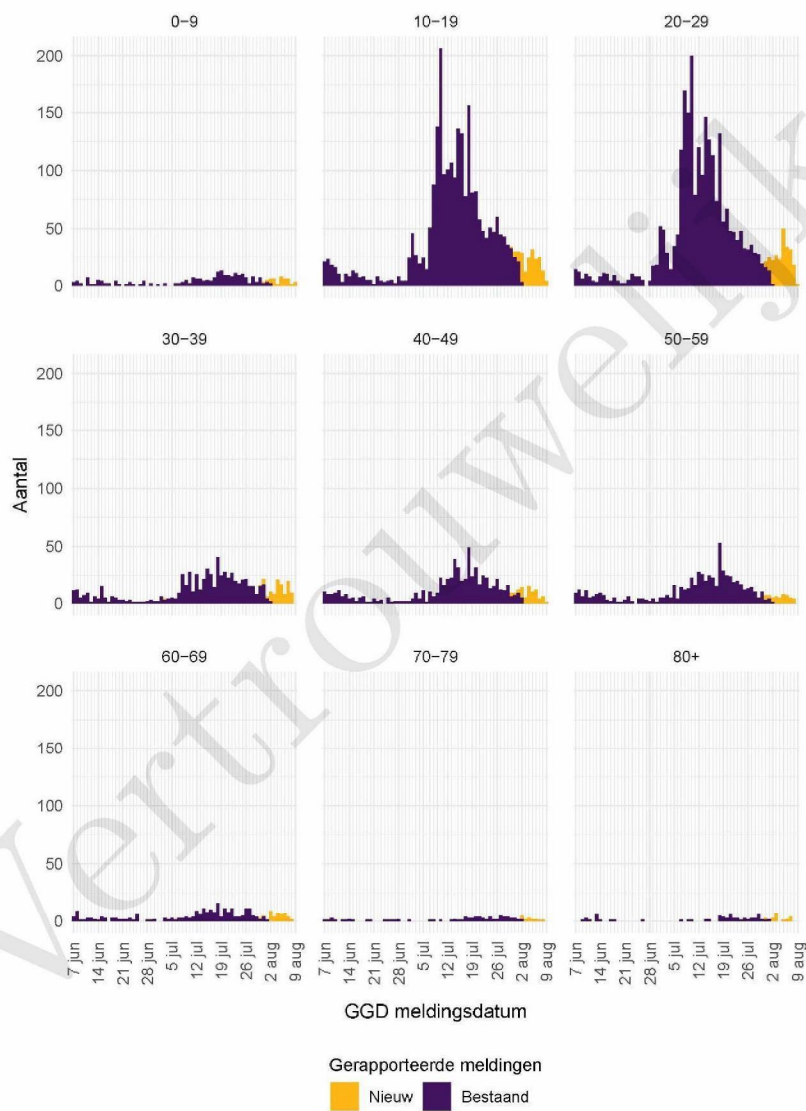

⁵ Het verschil tussen de cumulatieve meldingen t/m 9 augustus 2021 10:00 ten opzichte van 2 augustus 2021 10:00.

2 COVID-19 meldingen aan de GGD Twente vanaf 7 juni 2021

Figuur 1: Aantal aan de GGD gemelde SARS-CoV-2 personen positief voor SARS-CoV-2 vanaf 7 juni 2021¹. (A) Aantal aan de GGD gemelde personen positief voor SARS-CoV-2, naar meldingsdatum. (B) Aantal aan de GGD gemelde in het ziekenhuis opgenomen COVID-19 patiënten, naar datum van ziekenhuisopname. (C) Aantal aan de GGD gemelde overleden personen positief voor SARS-CoV-2, naar datum van overlijden.

2 COVID-19 MELDINGEN AAN DE GGD TWENTE VANAF 7 JUNI 2021

Figuur 2: Aantal aan de GGD gemelde SARS-CoV-2 personen vanaf 7 juni 2021, per leeftijdsgroep. Een leeg figuur betekent dat er in de betreffende periode geen meldingen waren.